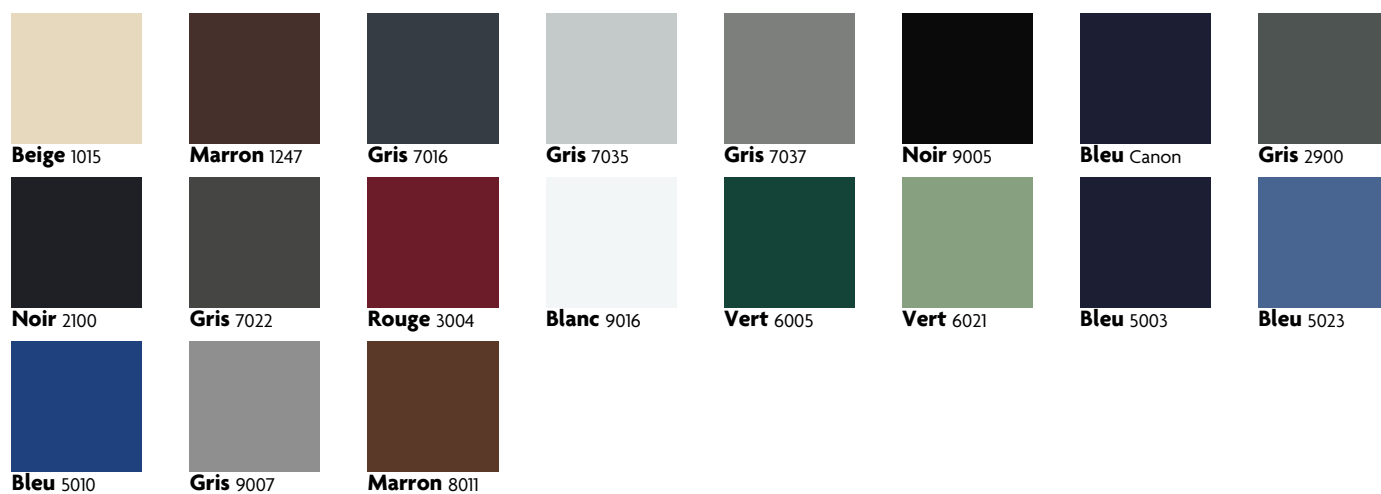

ALUMINIUM

Boréale

La porte d'entrée « Boréale » affirme son style et son caractère grâce aux rainures dans le panneau en aluminium. 3 petits vitrages carrés s'intègrent harmonieusement dans la porte pour vous offrir une touche de luminosité.

Coloris disponibles T = Texturé S = Satiné Sb = Sablé

Apport de luminosité

Valeurs AEV

A*4 - E*7B - V*C2

Performances thermiques

Élevées (Ud de 1.2 à 1.6)

Bicoloration possible

(Voir conditions et faisabilité dans l'onglet