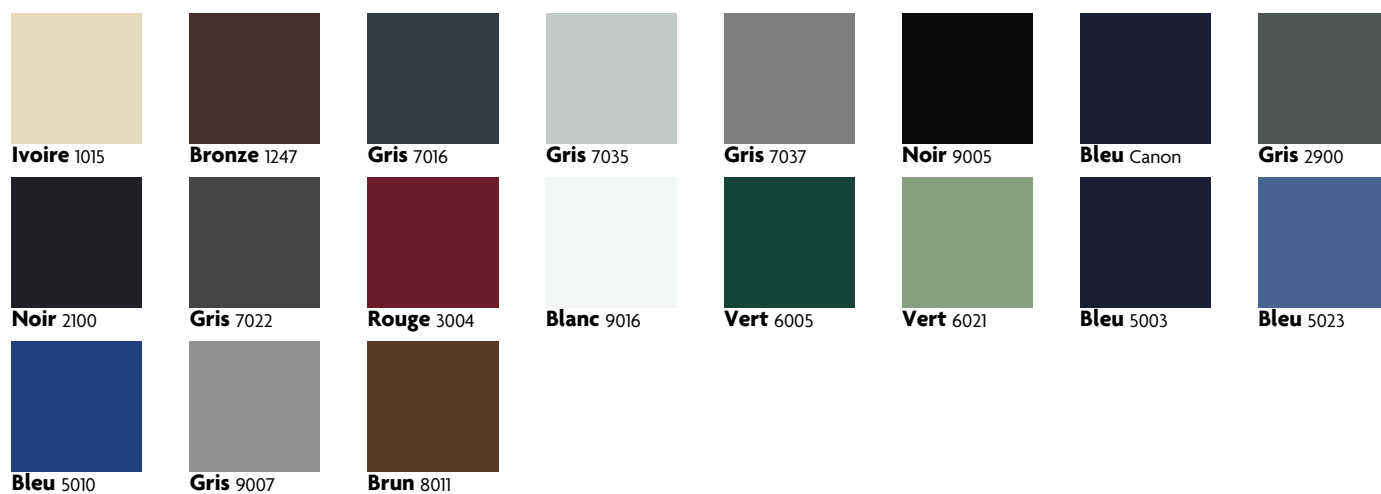

ALUMINIUM

Boréale

La porte d'entrée « Boréale » affirme son style et son caractère grâce aux rainures dans le panneau en aluminium. 3 petits vitrages carrés s'intègrent harmonieusement dans la porte pour vous offrir une touche de luminosité.

Coloris disponibles T = Texturé S = Satiné Sb = Sablé

Apport de luminosité

Valeurs AEV

A*4 - E*7B - V*C2

Performances thermiques

Élevées (Ud de 1.2 à 1.6)

Bicoloration possible

(Voir conditions et faisabilité dans l'onglet