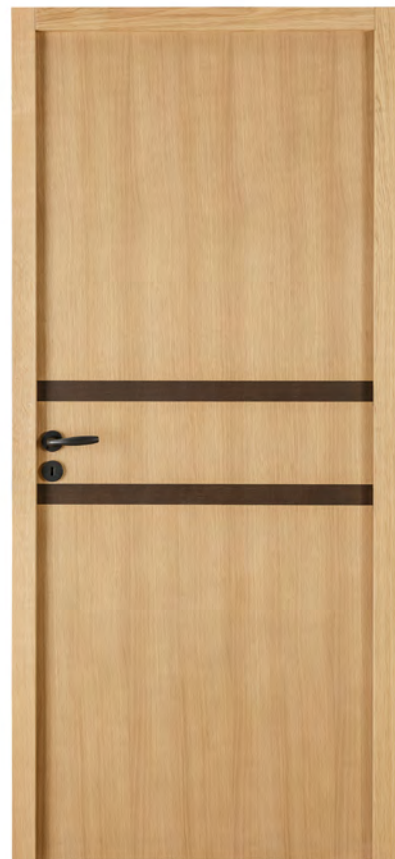

### MATHURINS

Frêne

existe aussi en

Chêne

Hêtre

**ATHÉNÉE**  
Chêne

**LUCERNAIRE**  
Chêne

Imaginé pour apporter design et élégance aux intérieurs, les portes intérieures en bois inédites **Athénée** (fil horizontal) et **Lucernaire** (fil vertical) en **chêne**, donnent une touche d'originalité au logement. Le bloc porte intérieur se pare d'un **ornement en chêne teinté noir** : vertical pour l'un et horizontal pour l'autre.