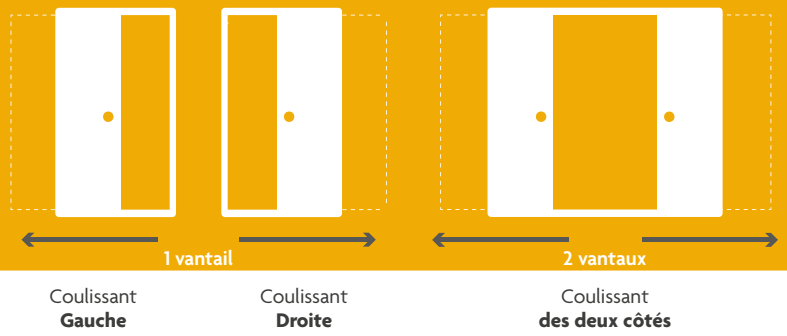

COULISSANT

Ouvertures coulissantes également disponibles en 2 vantaux du même côté, sur demande auprès de votre conseiller Pasquet.

> ACCESSOIRES

COUVRE-JOINTS

Disponible en Moabi, Ayous, Chêne, Hêtre, Frêne et Pin.