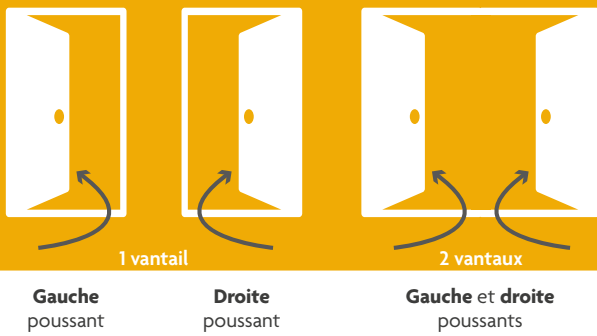

> SENS D'OUVERTURE

POUSSANT